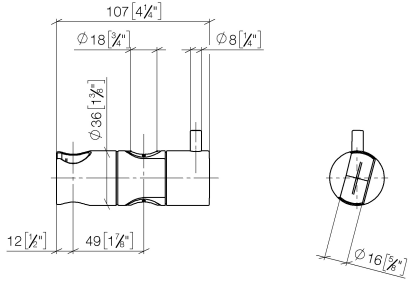

12 580 970

• per diametro del tubo 18 mm

Compatibile con: IMO, LULU, MADISON,  
MEM, TARA, CL.1, LISSÉ, VAIA, META,  
CYO

	Platinato	12 580 970-08
	Cromato	12 580 970-00
	Platinato spazzolato	12 580 970-06
	Ottone (Oro 23k)	12 580 970-09
	Dark Chrome	12 580 970-19
	Light Gold	12 580 970-26
	Light Gold spazzolato	12 580 970-27
	Ottone spazzolato (Oro 23k)	12 580 970-28
	Nero opaco	12 580 970-33
	Bronzo spazzolato	12 580 970-42
	Champagne spazzolato (Oro 22k)	12 580 970-46
	Champagne (Oro 22k)	12 580 970-47
	Cromo spazzolato	12 580 970-93
	Dark Platinum spazzolato	12 580 970-99

12 580 970

mm [inches]

12 580 970

Parts for other  
finishes can be found  
here: Cromato

### Elenco delle parti di ricambio

N.	Codice articolo	Denominazione	Quantità necessaria	Tempo di produzione
1	09 12 12 217 90	bussola	1	2
2	08 18 40 579 90	adattatore	1	2