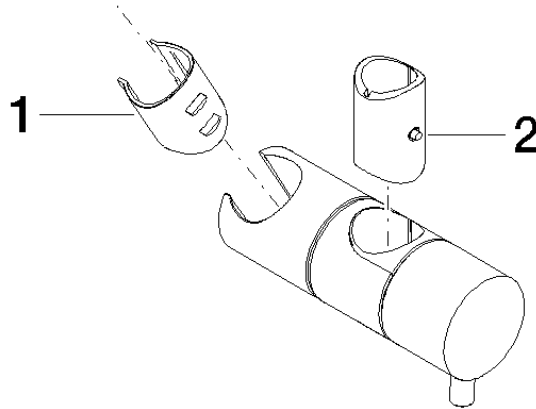

12 580 970

• per diametro del tubo 18 mm

Compatibile con: IMO, LULU, MADISON,  
MEM, TARA, CL.1, LISSÉ, VAIA, META,  
CYO

	Platinato	12 580 970-08
	Cromato	12 580 970-00
	Platinato spazzolato	12 580 970-06
	Ottone (Oro 23k)	12 580 970-09
	Dark Chrome	12 580 970-19
	Light Gold	12 580 970-26
	Light Gold spazzolato	12 580 970-27
	Ottone spazzolato (Oro 23k)	12 580 970-28
	Nero opaco	12 580 970-33
	Bronzo spazzolato	12 580 970-42
	Champagne spazzolato (Oro 22k)	12 580 970-46
	Champagne (Oro 22k)	12 580 970-47
	Cromo spazzolato	12 580 970-93
	Dark Platinum spazzolato	12 580 970-99

12 580 970

mm [inches]

12 580 970

Parts for other  
finishes can be found  
here: Cromato

### Elenco delle parti di ricambio

N.	Codice articolo	Denominazione	Quantità necessaria	Tempo di produzione
1	09 12 12 217 90	bussola	1	2
2	08 18 40 579 90	adattatore	1	2